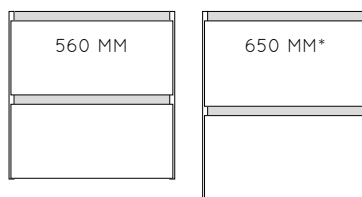

WASTAFELKASTEN KERAMISCH SPECIAL

dieptemaat wastafelkast: diverse dieptematen (afhankelijk van wastafelblad)

kleurmogelijkheden | **prijsgroep 1:** decor kleuren
prijsgroep 2: specials kleuren en ribbelfronten

* let op: wastafelkasten van 650 mm hoog zijn alleen mogelijk voor de Geberit Xeno² Varicor wastafelkasten